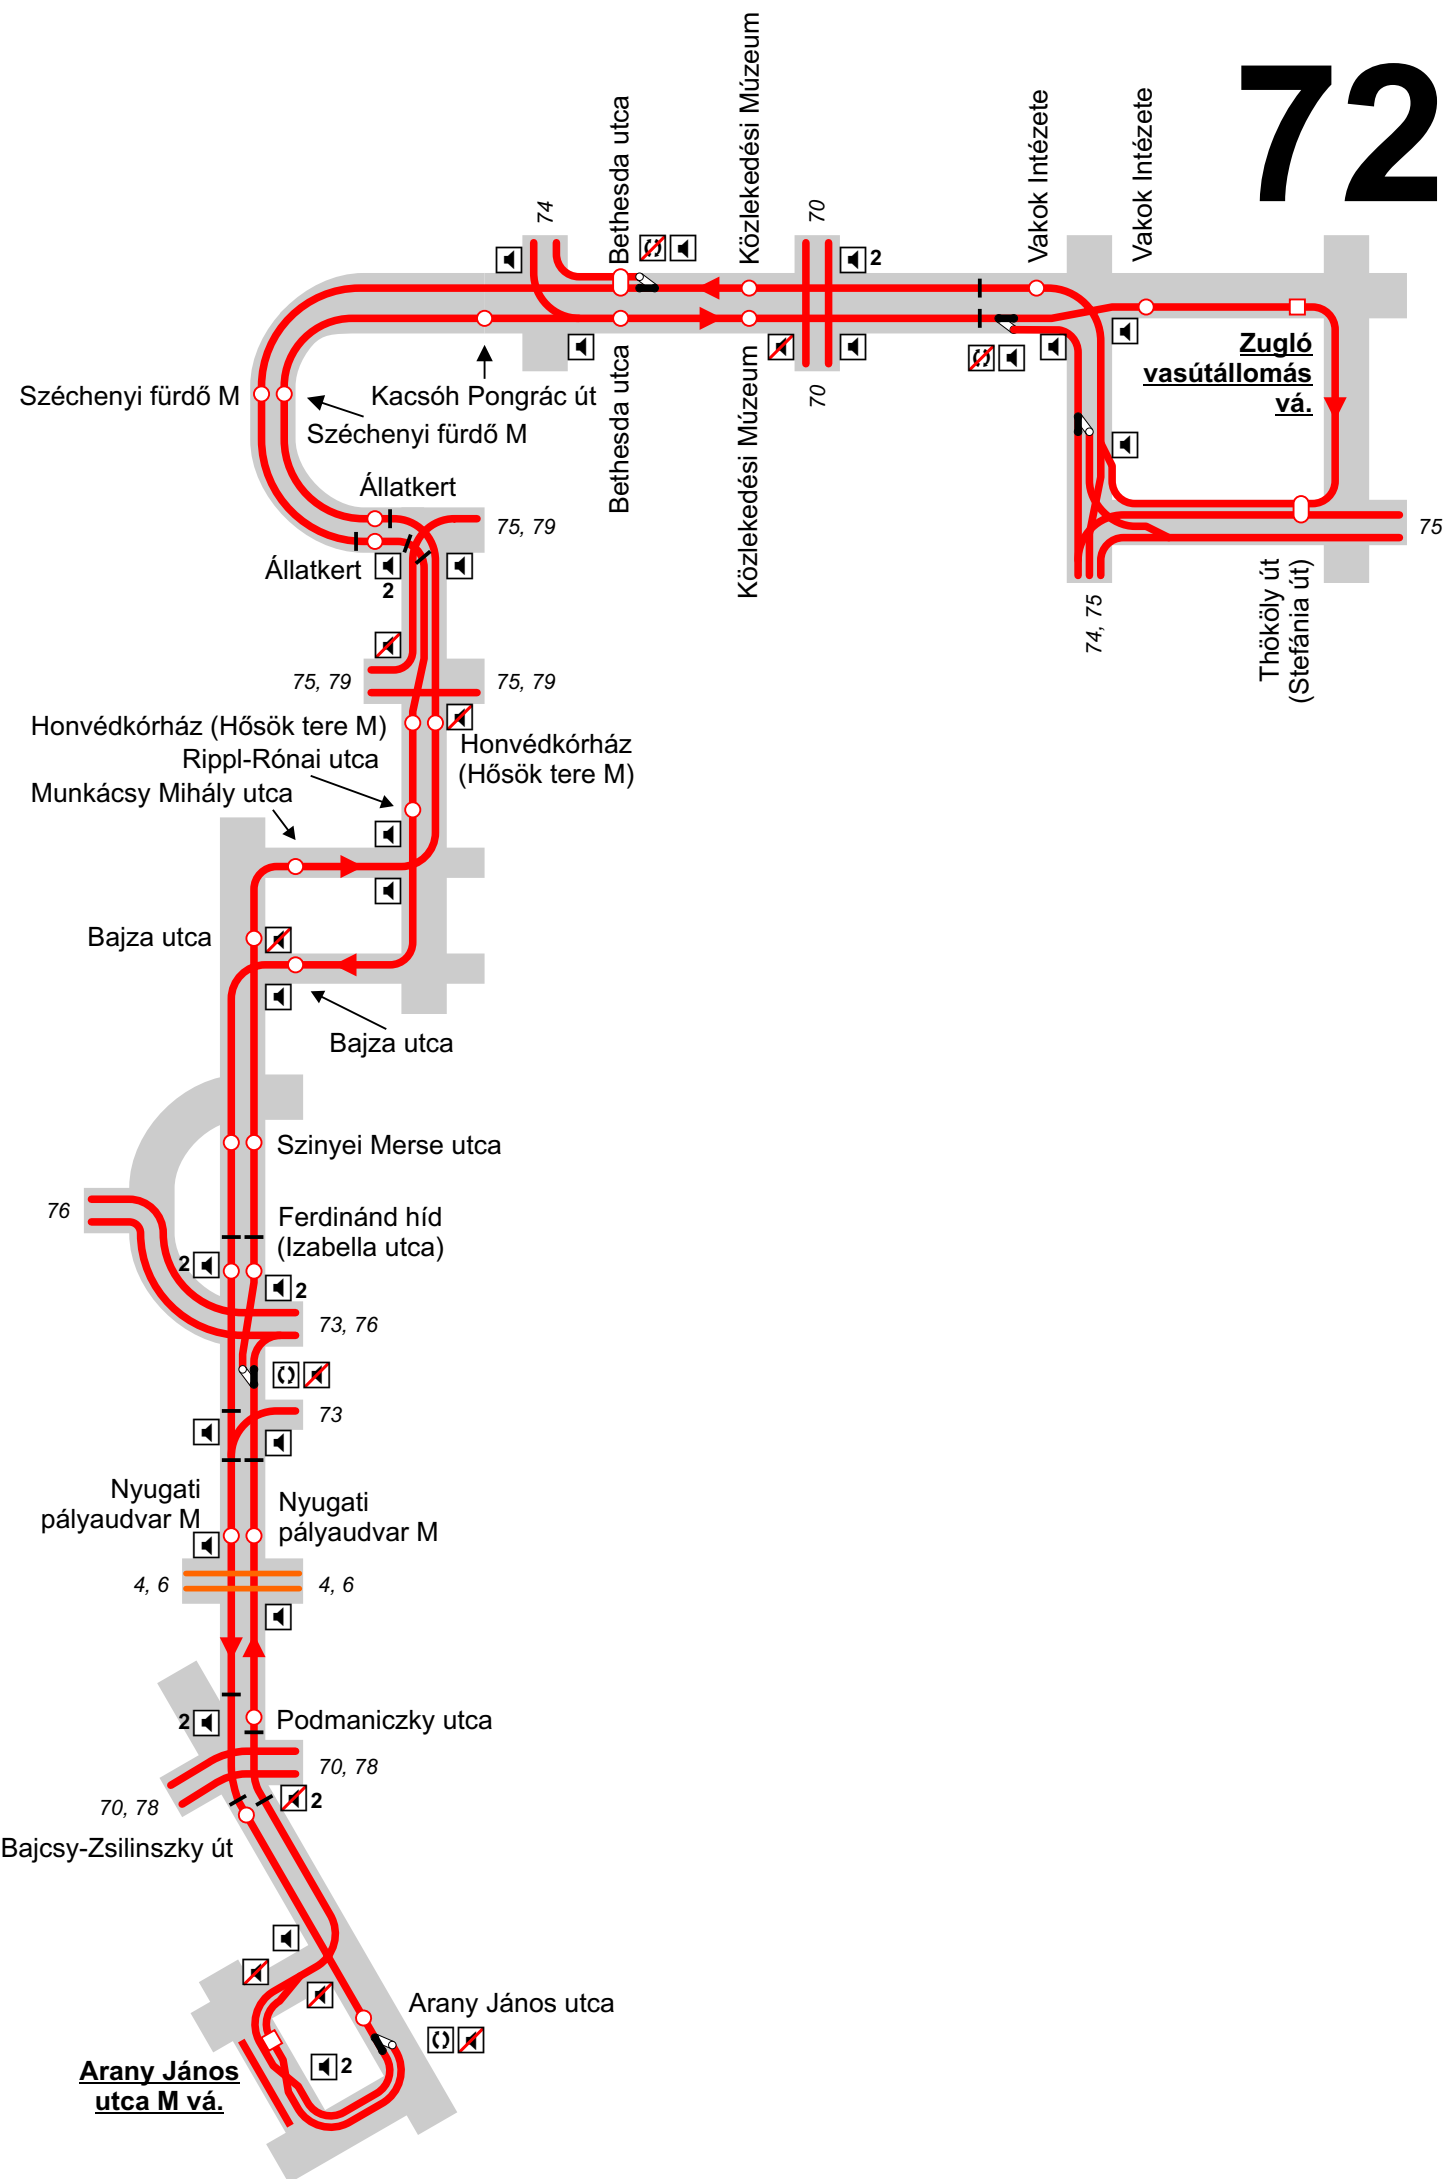

# A budapesti trolibusz vonalak

## JELMAGYARÁZAT

**Erzsébet királyné útja, aluljáró vá.**

# 77

A váltó a 80/80A irányából nem állítható, alaphelyzetben a Kerepesi úton Aréna Pláza megálló irányában áll!

Ond vezér útja

Szentmihályi út

Csertő utca

Zsivora park