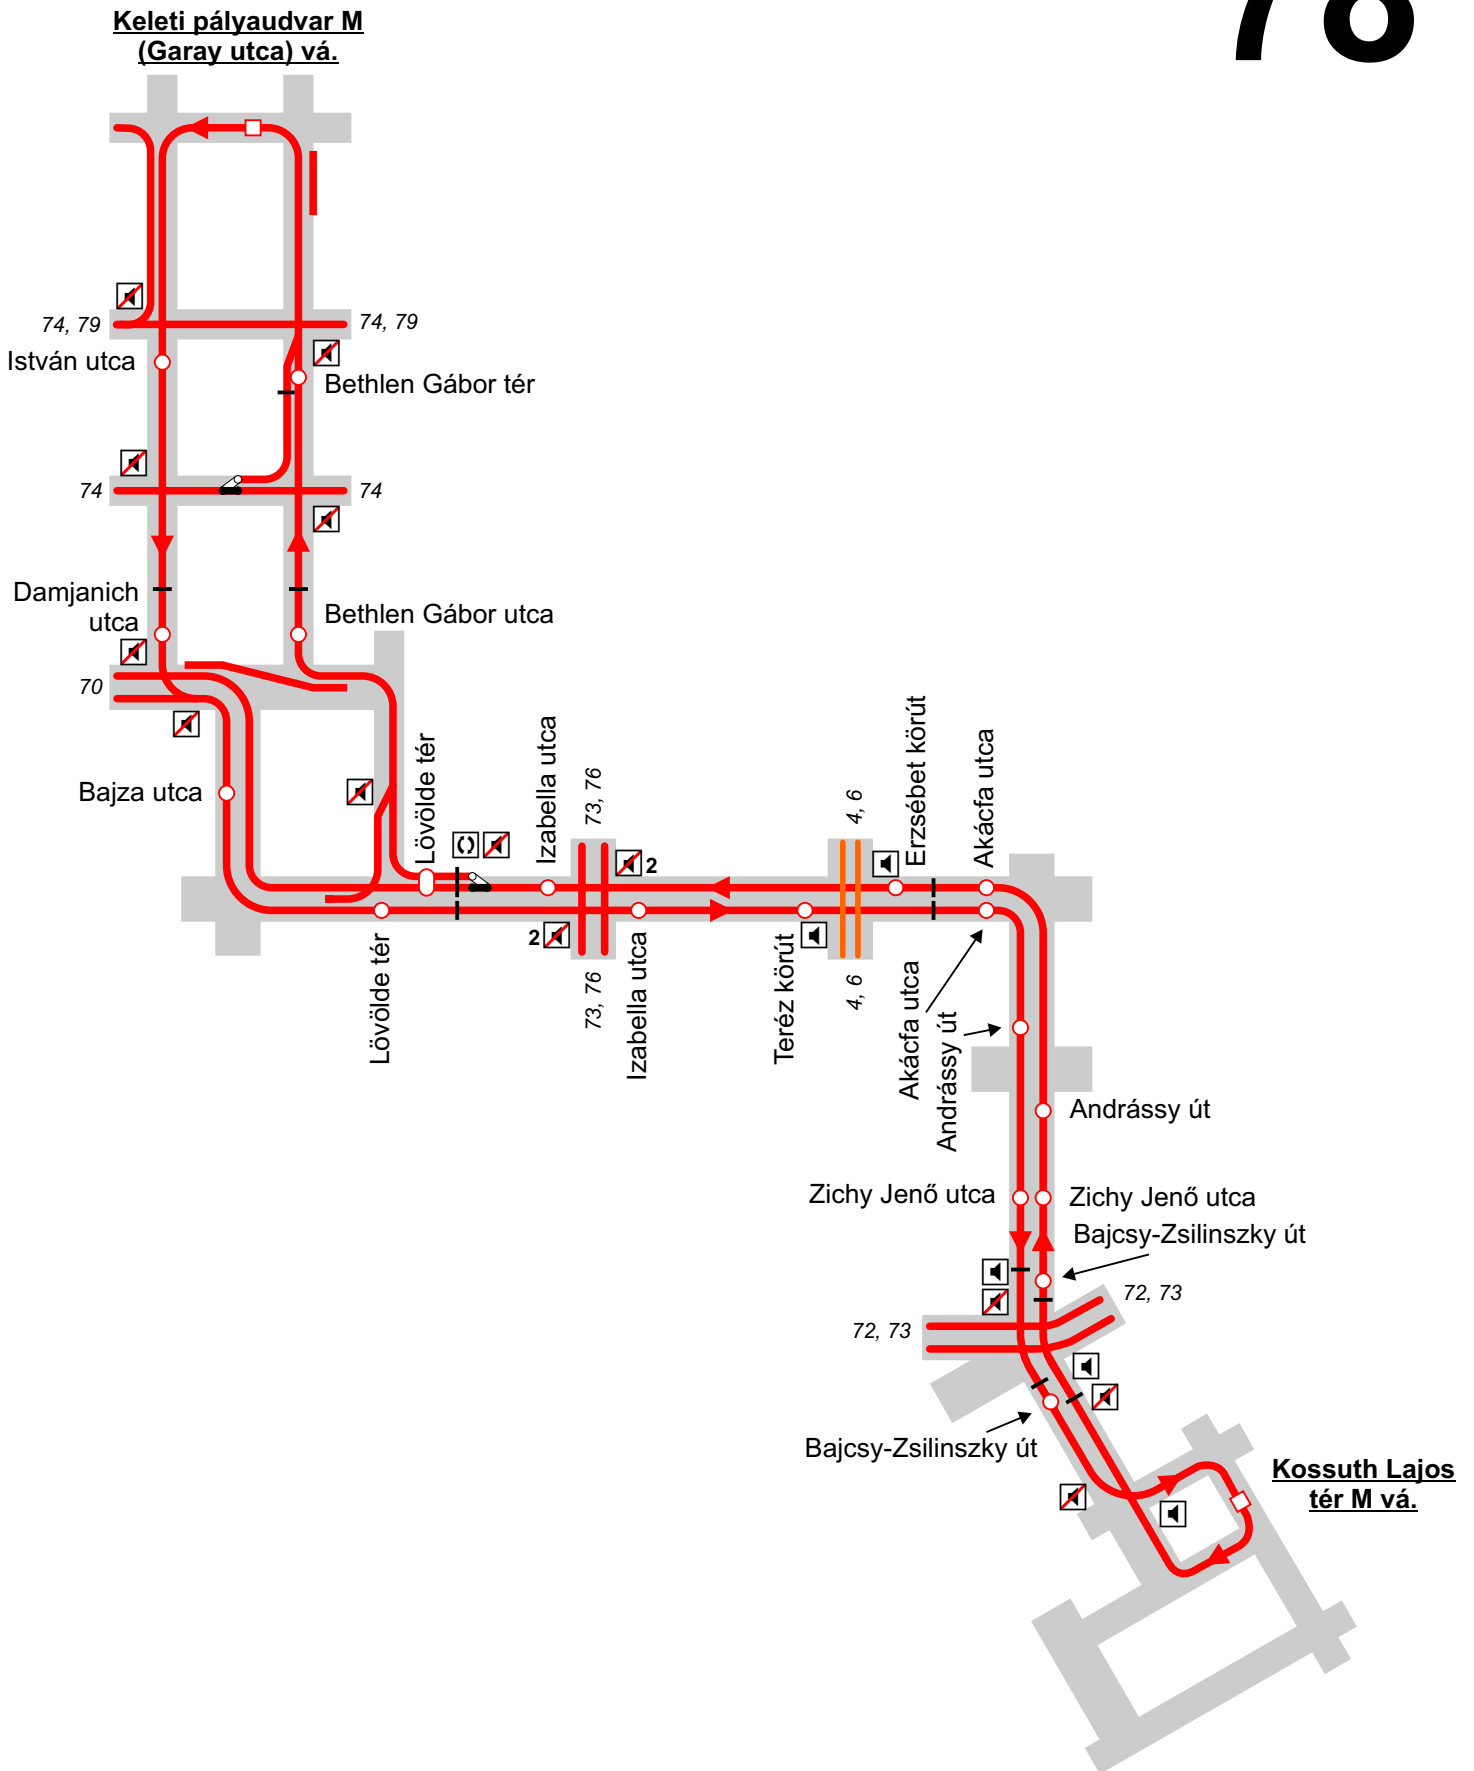

# A budapesti trolibusz vonalak

## JELMAGYARÁZAT

**Erzsébet királyné útja, aluljáró vá.**

# 77

A váltó a 80/80A irányából nem állítható, alaphelyzetben a Kerepesi úton Aréna Pláza megálló irányában áll!