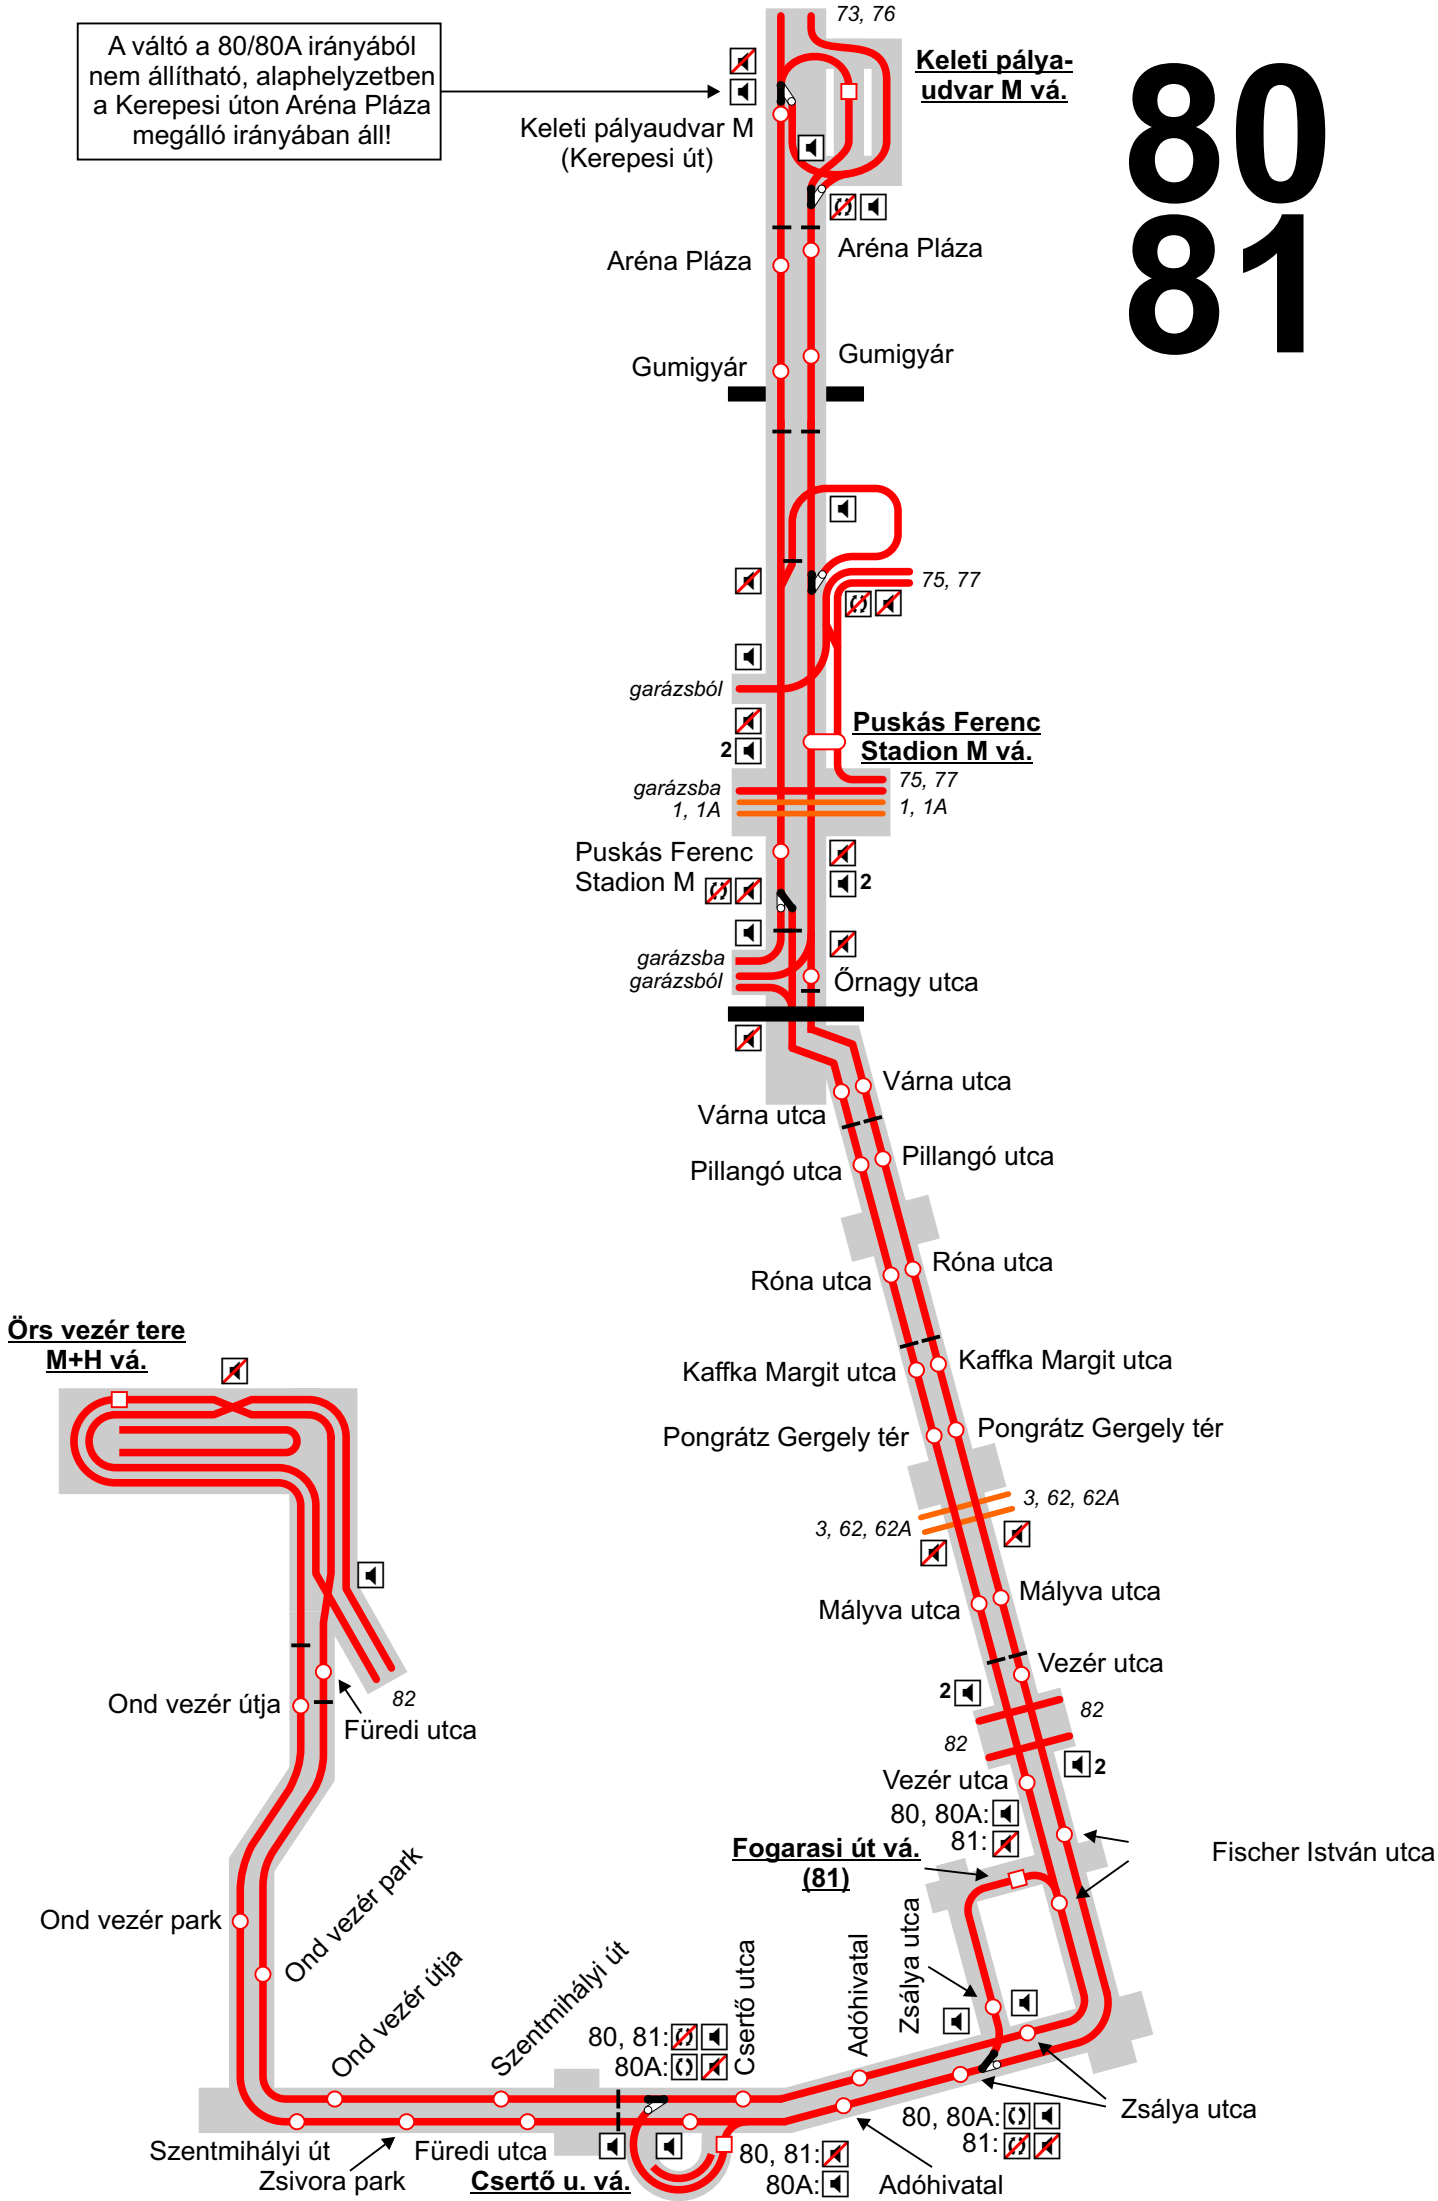

A váltó a 80/80A irányából nem állítható, alaphelyzetben a Kerepesi úton Aréna Pláza megálló irányában áll!

80 81

Keleti pályaudvar M (Kerepesi út)

Keleti pályaudvar M vá.

Aréna Pláza

Aréna Pláza

Gumigyár

Gumigyár

garázsból

Puskás Ferenc Stadion M vá.

garázsba 1, 1A

75, 77
1, 1A

Puskás Ferenc Stadion M

2

garázsba garázsból

Órnagy utca

Várna utca

Várna utca

Pillangó utca

Pillangó utca

Róna utca

Róna utca

Kaffka Margit utca

Kaffka Margit utca

Pongráz Gergely tér

Pongráz Gergely tér

3, 62, 62A

3, 62, 62A

Mályva utca

Mályva utca

Vezér utca

Ond vezér útja

Füredi utca

Vezér utca

80, 80A: 81:

Fogarasi út vá. (81)

Fischer István utca

Adóhivatal

Zsálya utca

Zsálya utca

80, 80A: 81:

Adóhivatal

Szentmihályi út

Füredi utca

Csertő u. vá.

80, 81: 80A:

Örs vezér tere M+H vá.

Ond vezér park

Ond vezér park

Ond vezér útja

Szentmihályi út

Csertő utca

Zsivora park