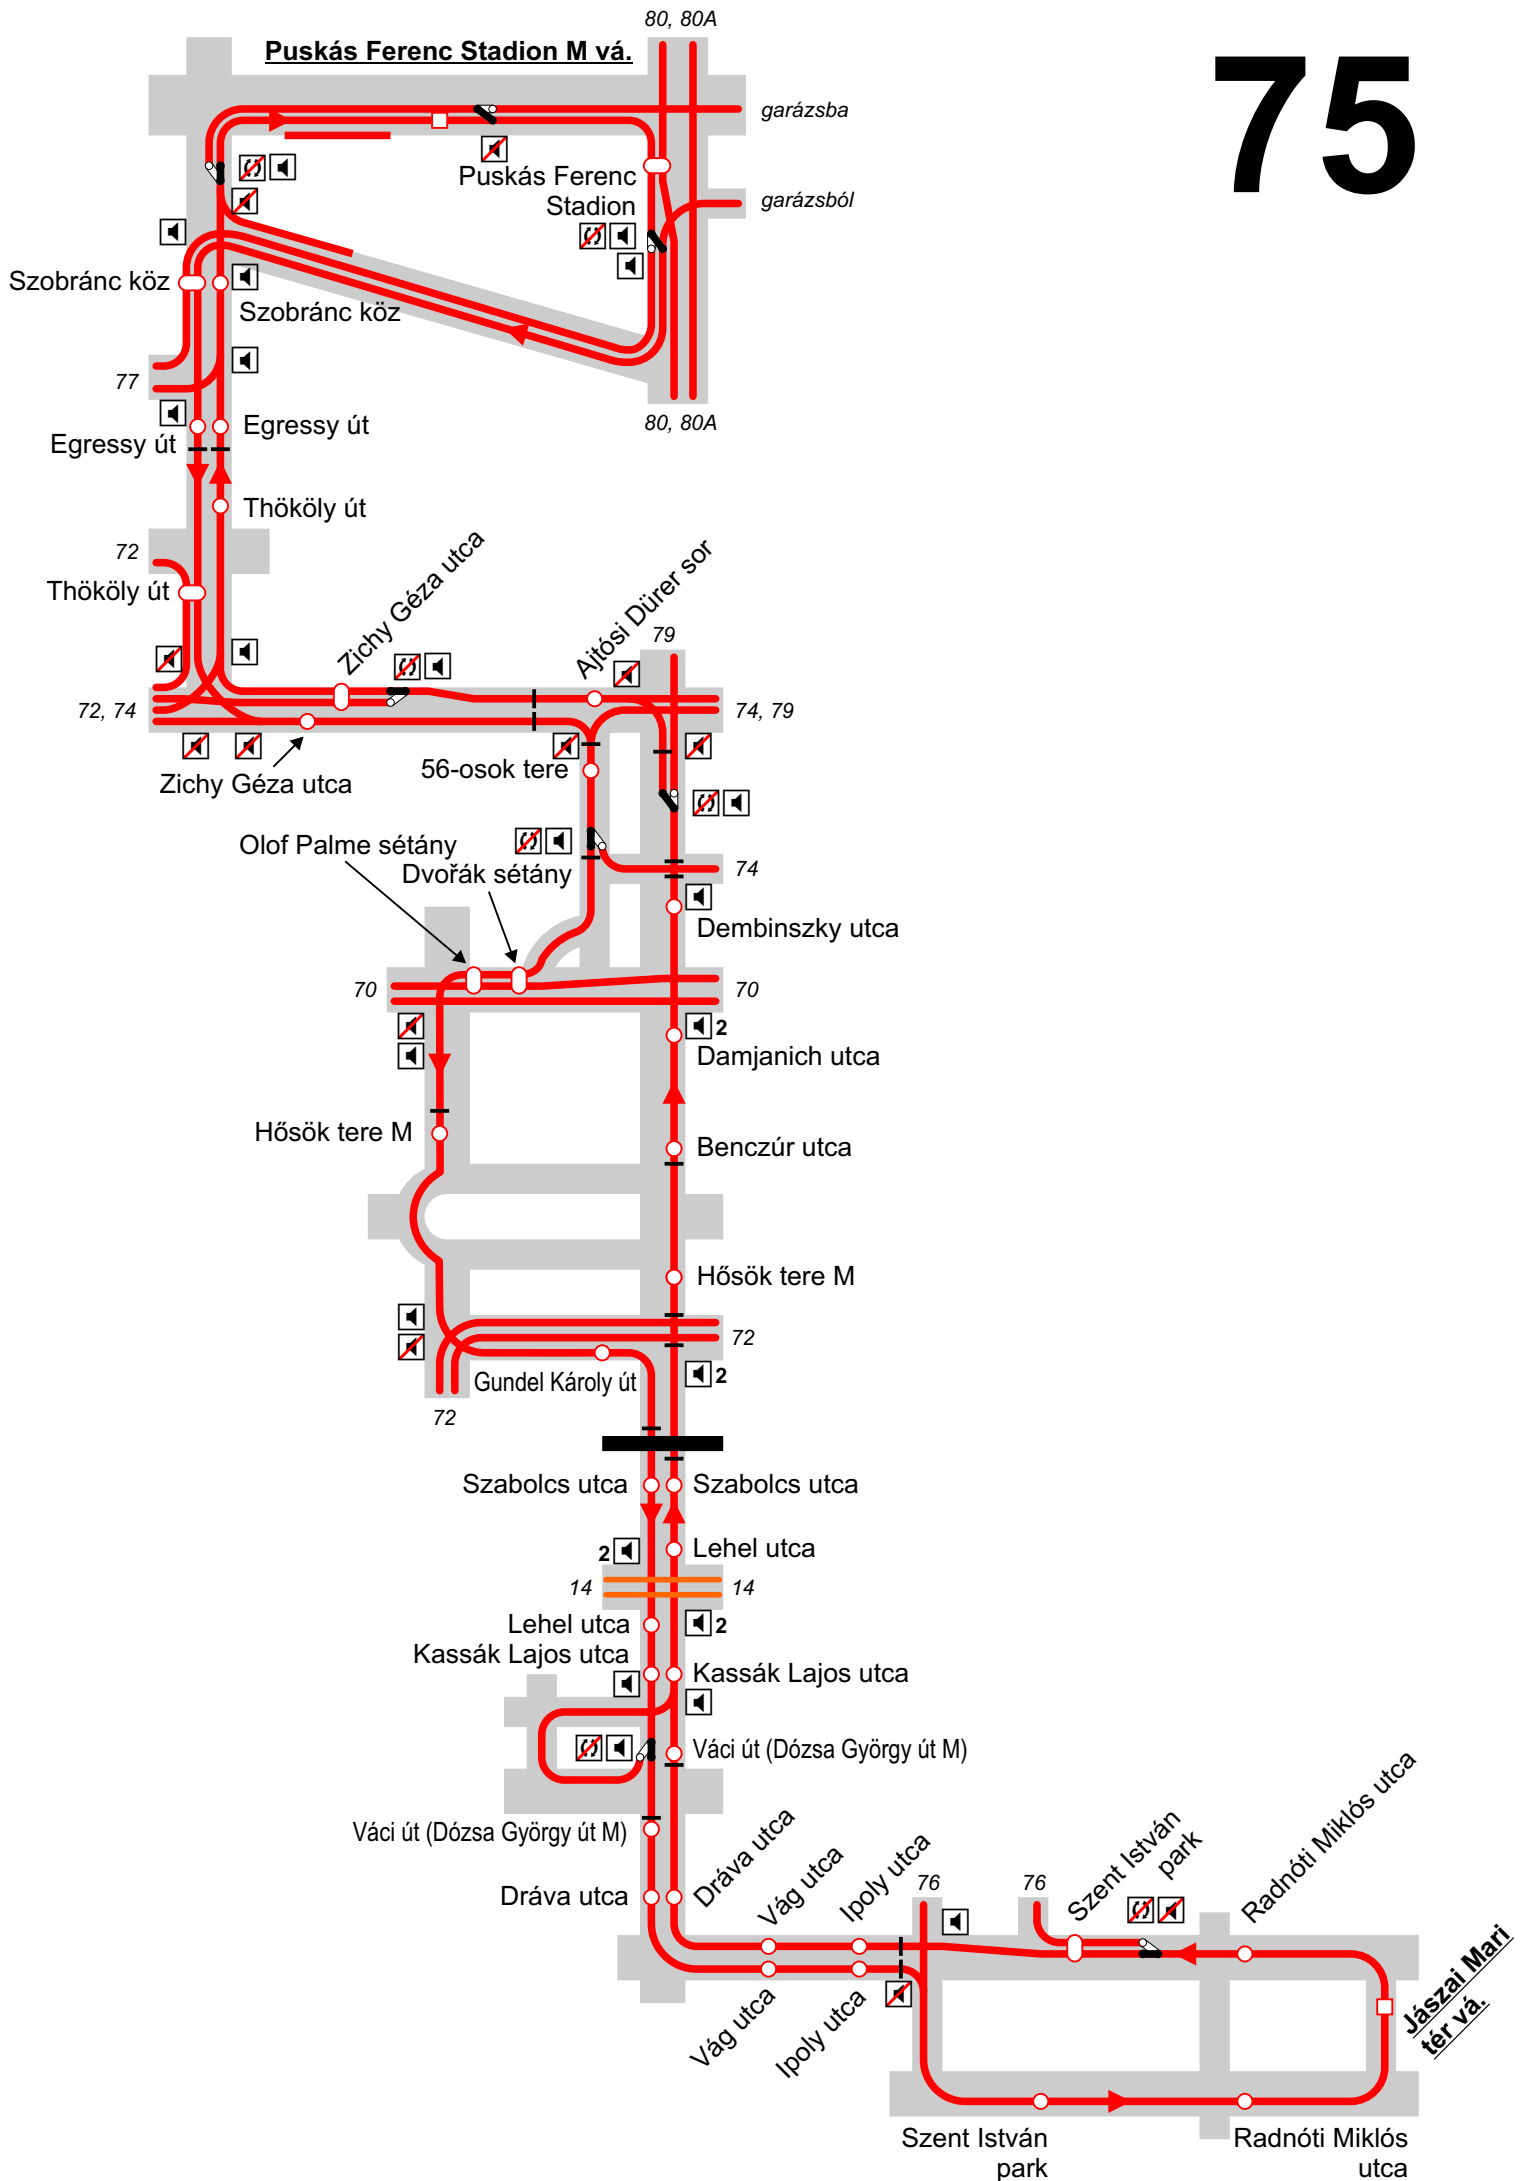

# A budapesti trolibusz vonalak

## JELMAGYARÁZAT

**Erzsébet királyné útja, aluljáró vá.**

# 77

A váltó a 80/80A irányából nem állítható, alaphelyzetben a Kerepesi úton Aréna Pláza megálló irányában áll!