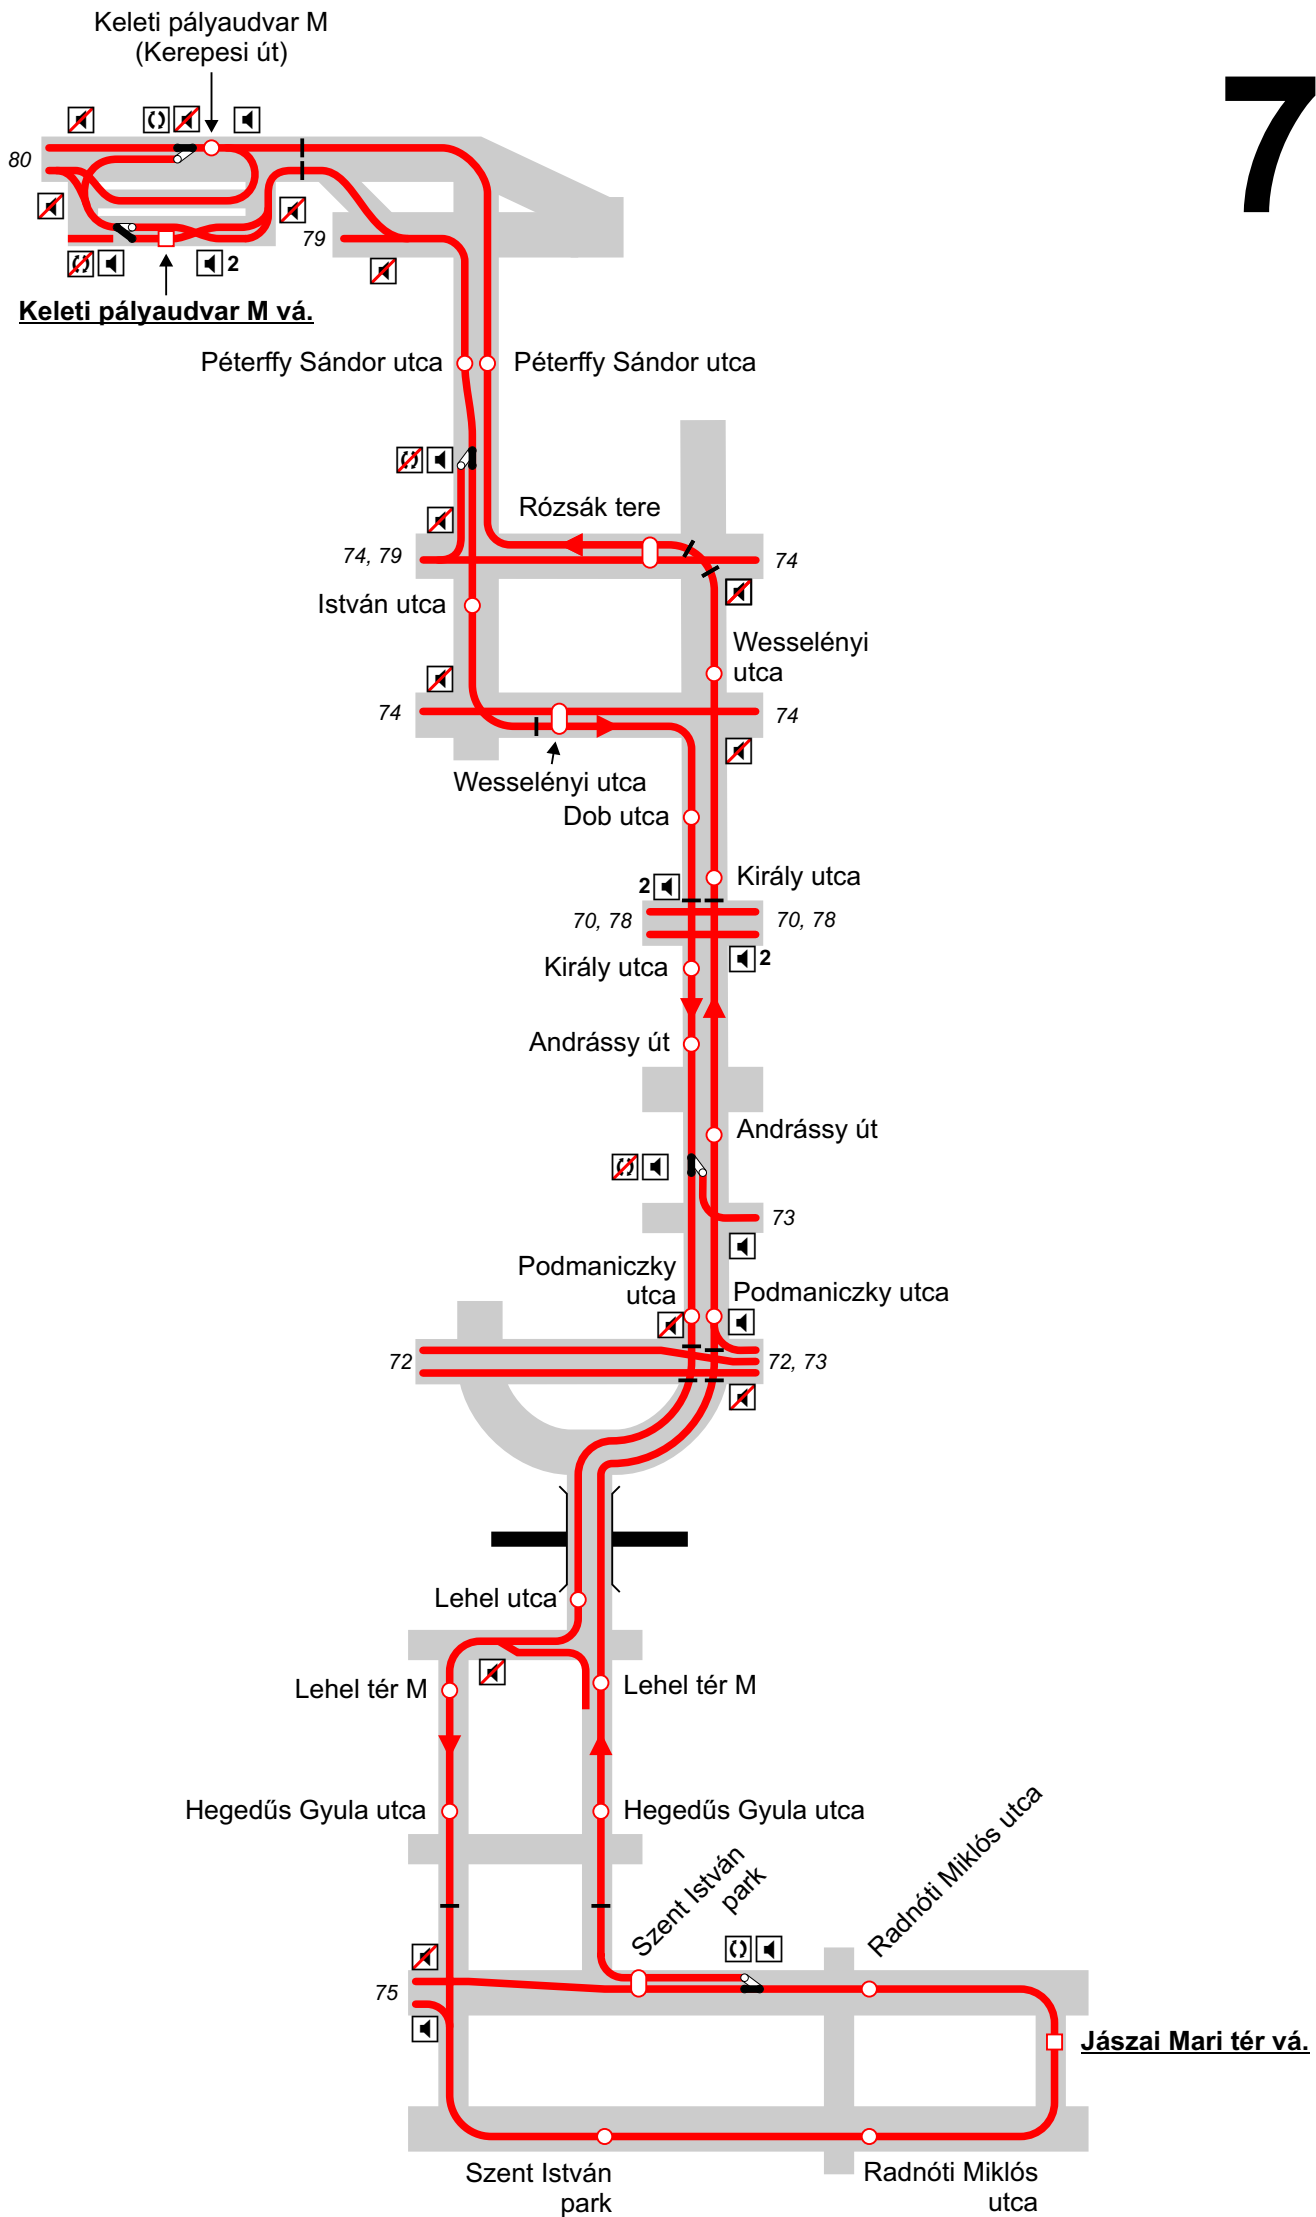

# A budapesti trolibusz vonalak

## JELMAGYARÁZAT

**Erzsébet királyné útja, aluljáró vá.**

# 77

A váltó a 80/80A irányából nem állítható, alaphelyzetben a Kerepesi úton Aréna Pláza megálló irányában áll!