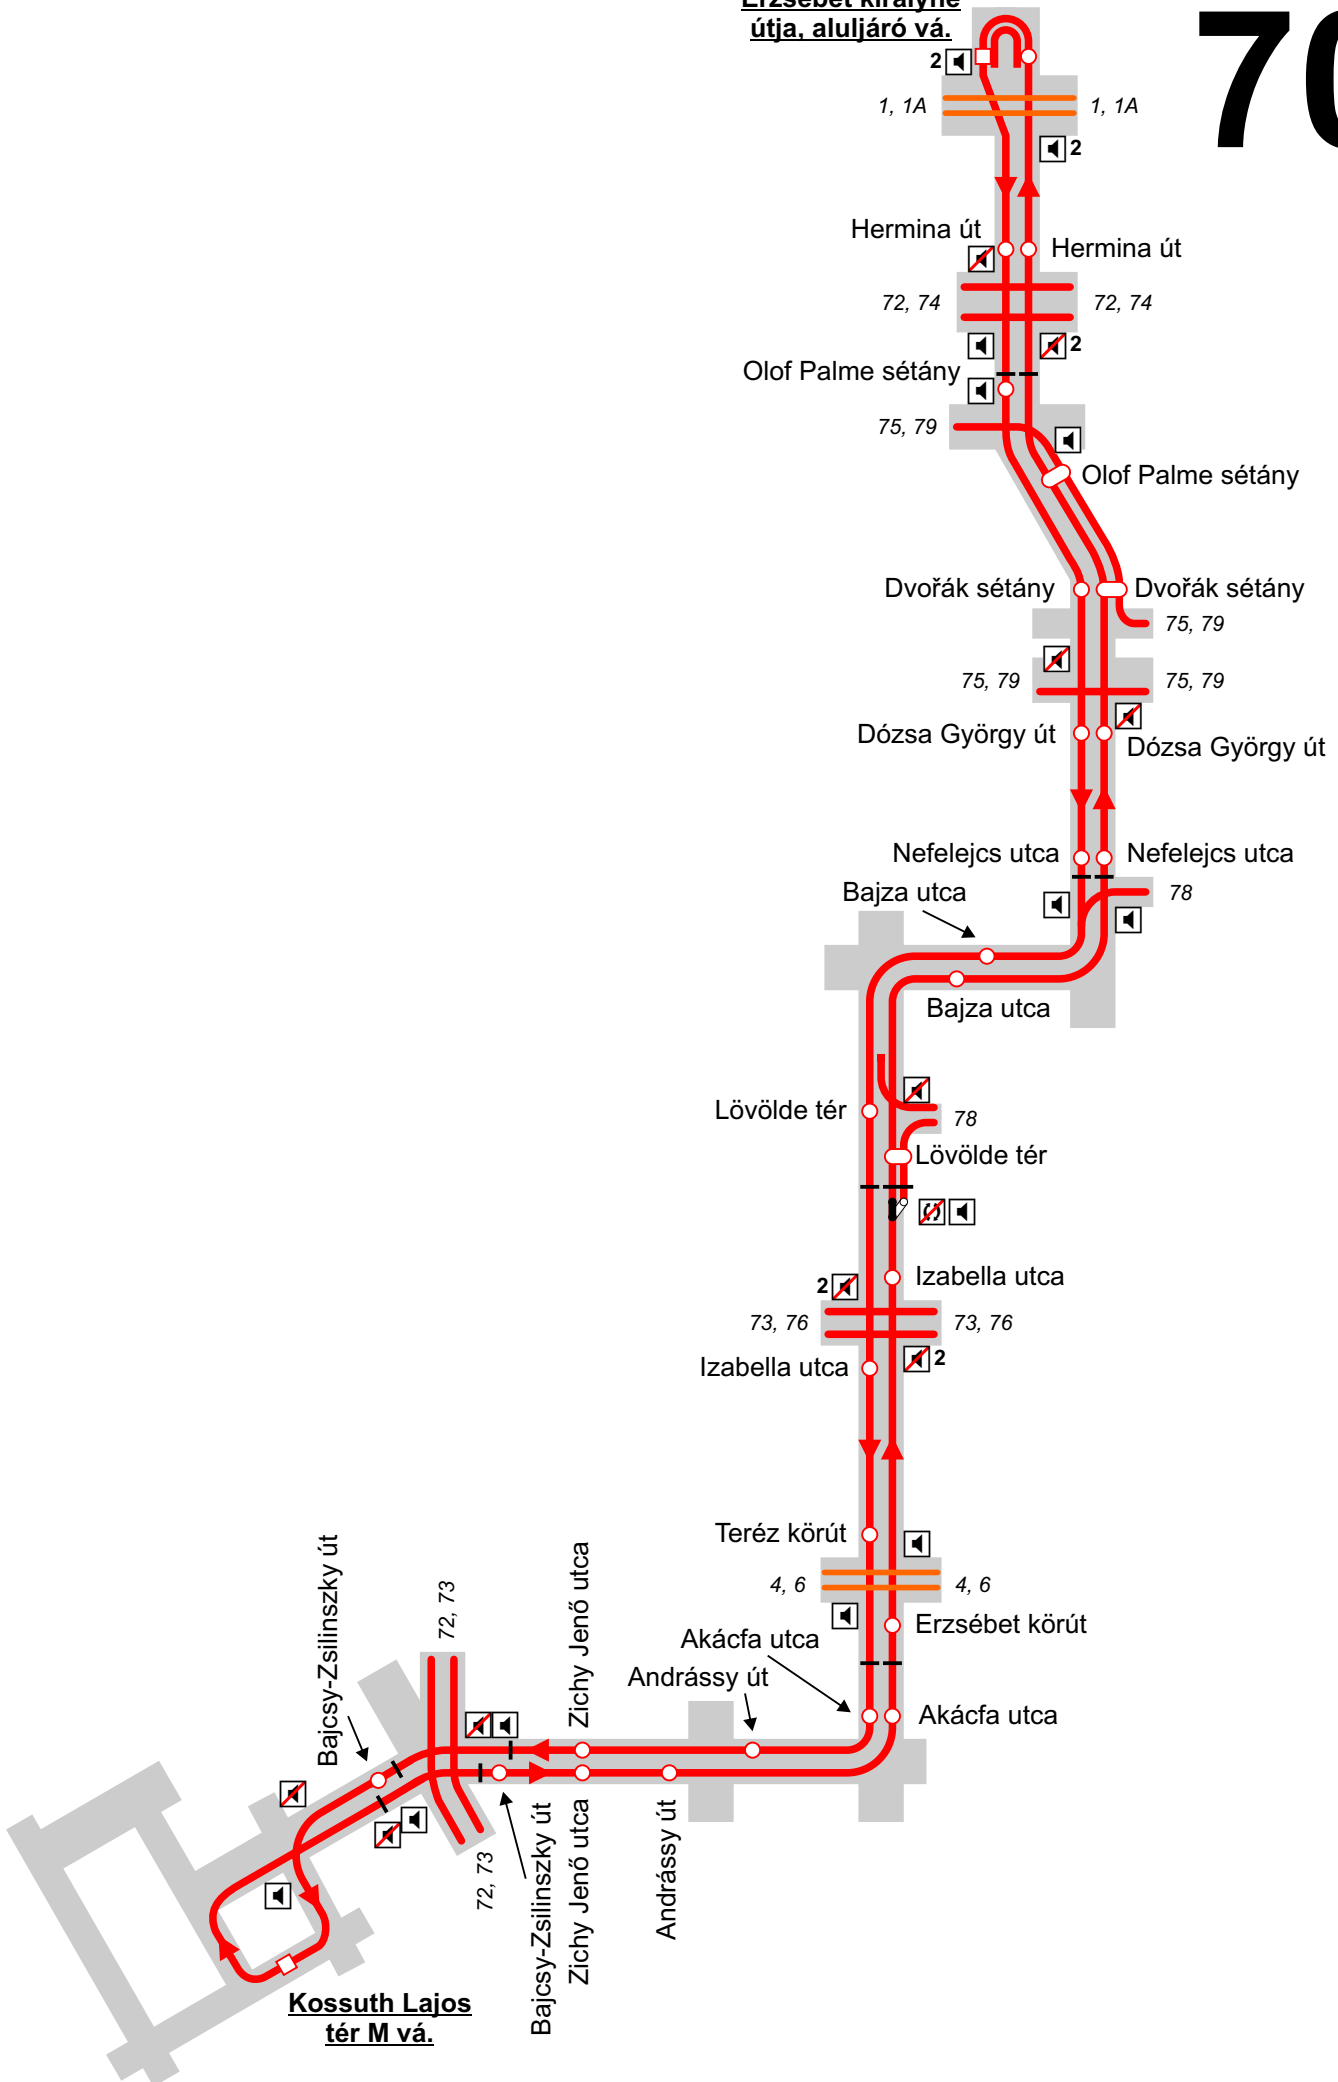

# A budapesti trolibusz vonalak

## JELMAGYARÁZAT

**Erzsébet királyné útja, aluljáró vá.**

# 77

A váltó a 80/80A irányából nem állítható, alaphelyzetben a Kerepesi úton Aréna Pláza megálló irányában áll!

Ond vezér útja

Szentmihályi út

Csertő utca

Zsivora park