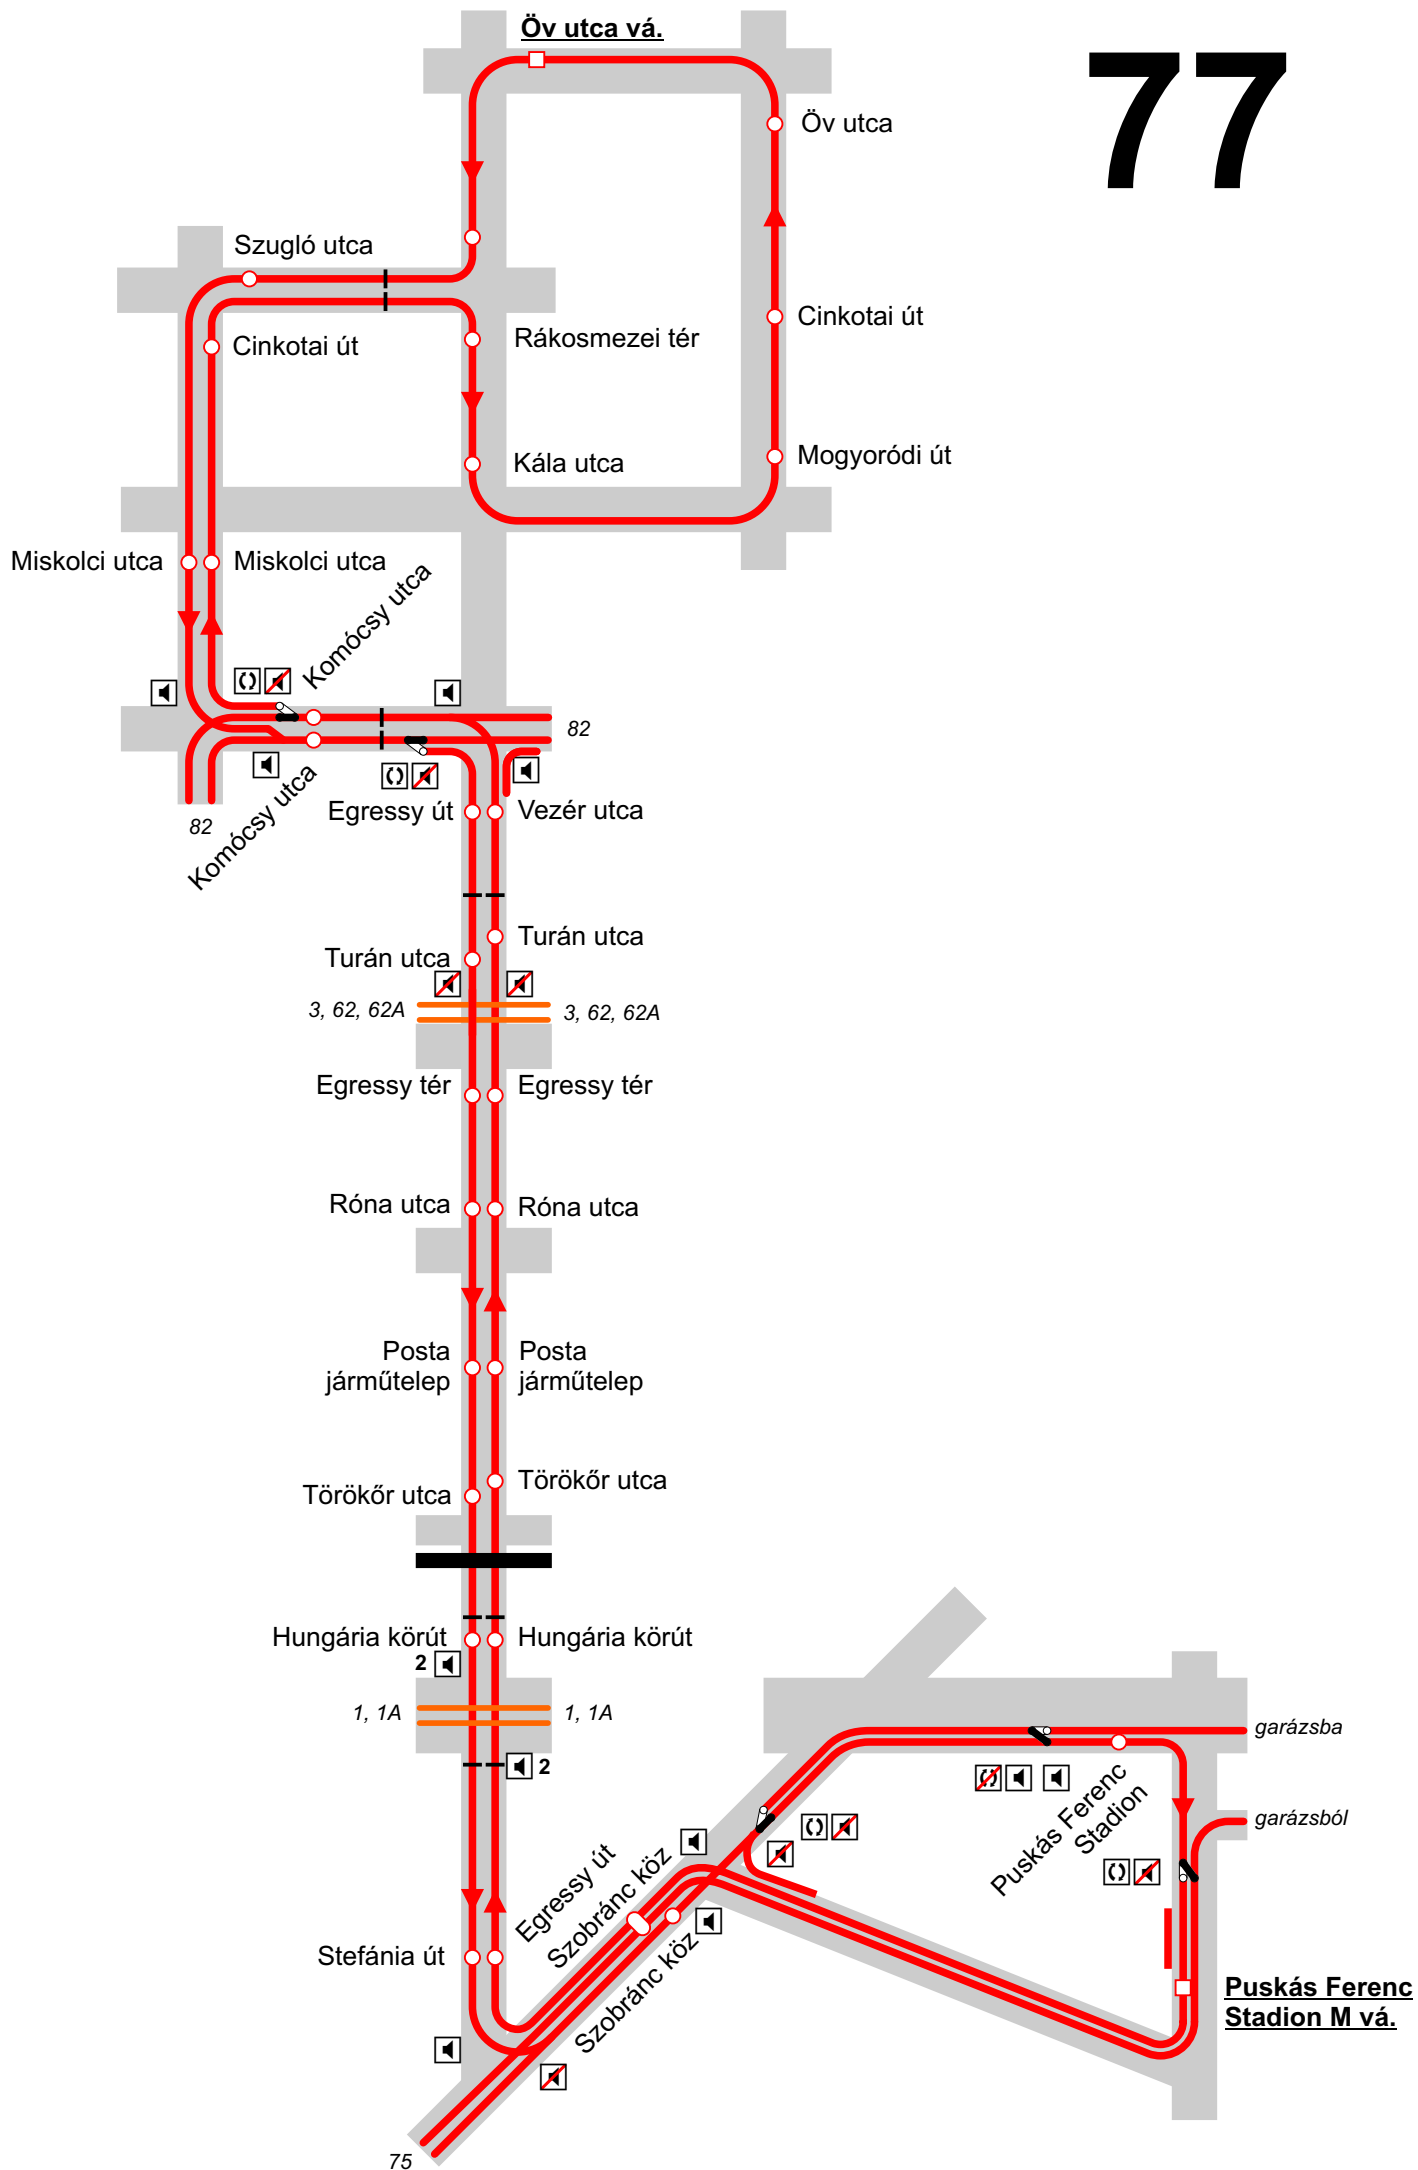

# A budapesti trolibusz vonalak

## JELMAGYARÁZAT

**Erzsébet királyné útja, aluljáró vá.**

# 74

# 77

A váltó a 80/80A irányából nem állítható, alaphelyzetben a Kerepesi úton Aréna Pláza megálló irányában áll!