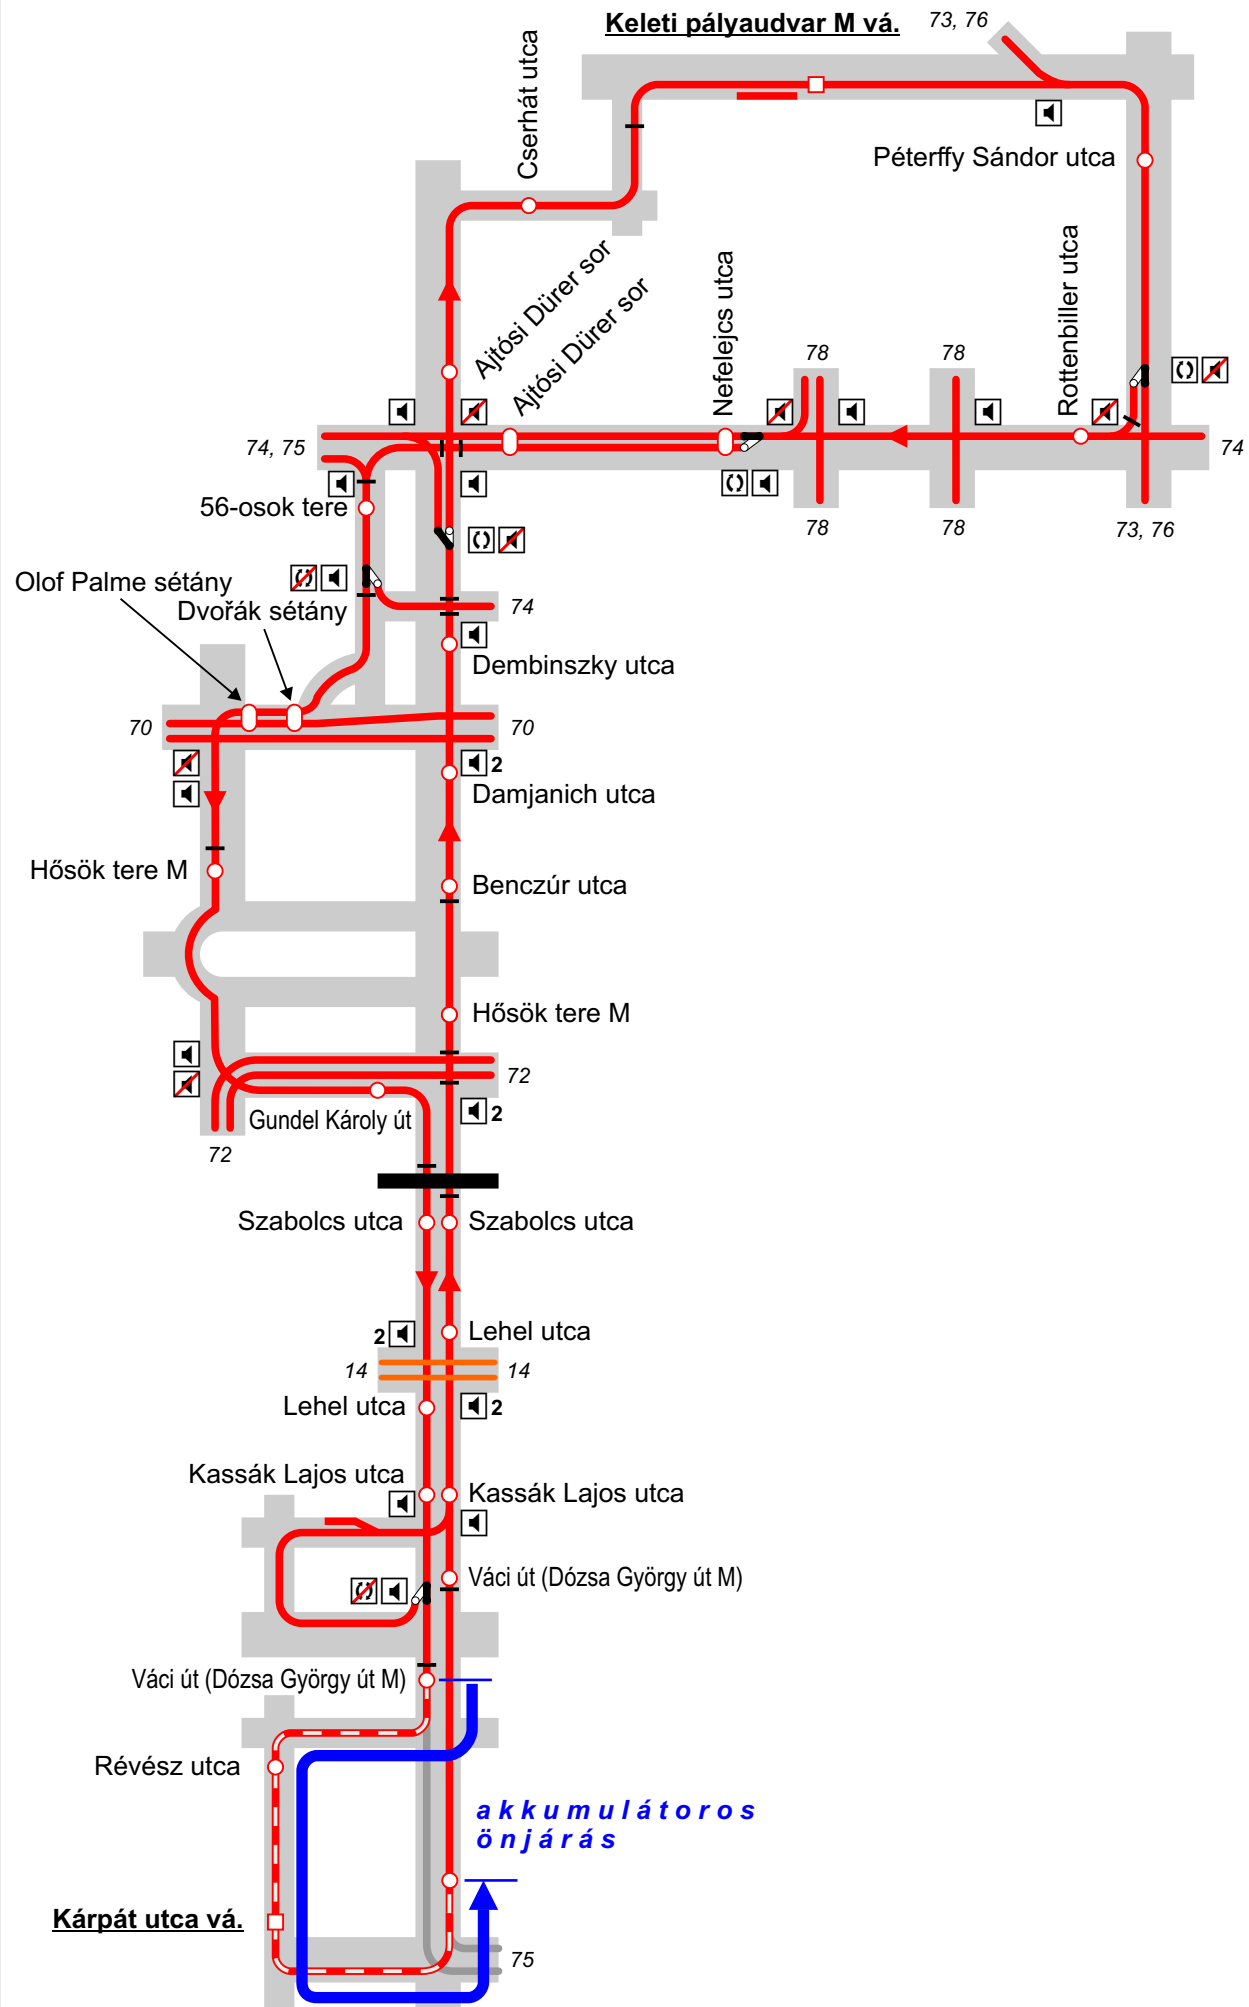

# A budapesti trolibusz vonalak

## JELMAGYARÁZAT

**Erzsébet királyné útja, aluljáró vá.**

# 77

A váltó a 80/80A irányából nem állítható, alaphelyzetben a Kerepesi úton Aréna Pláza megálló irányában áll!