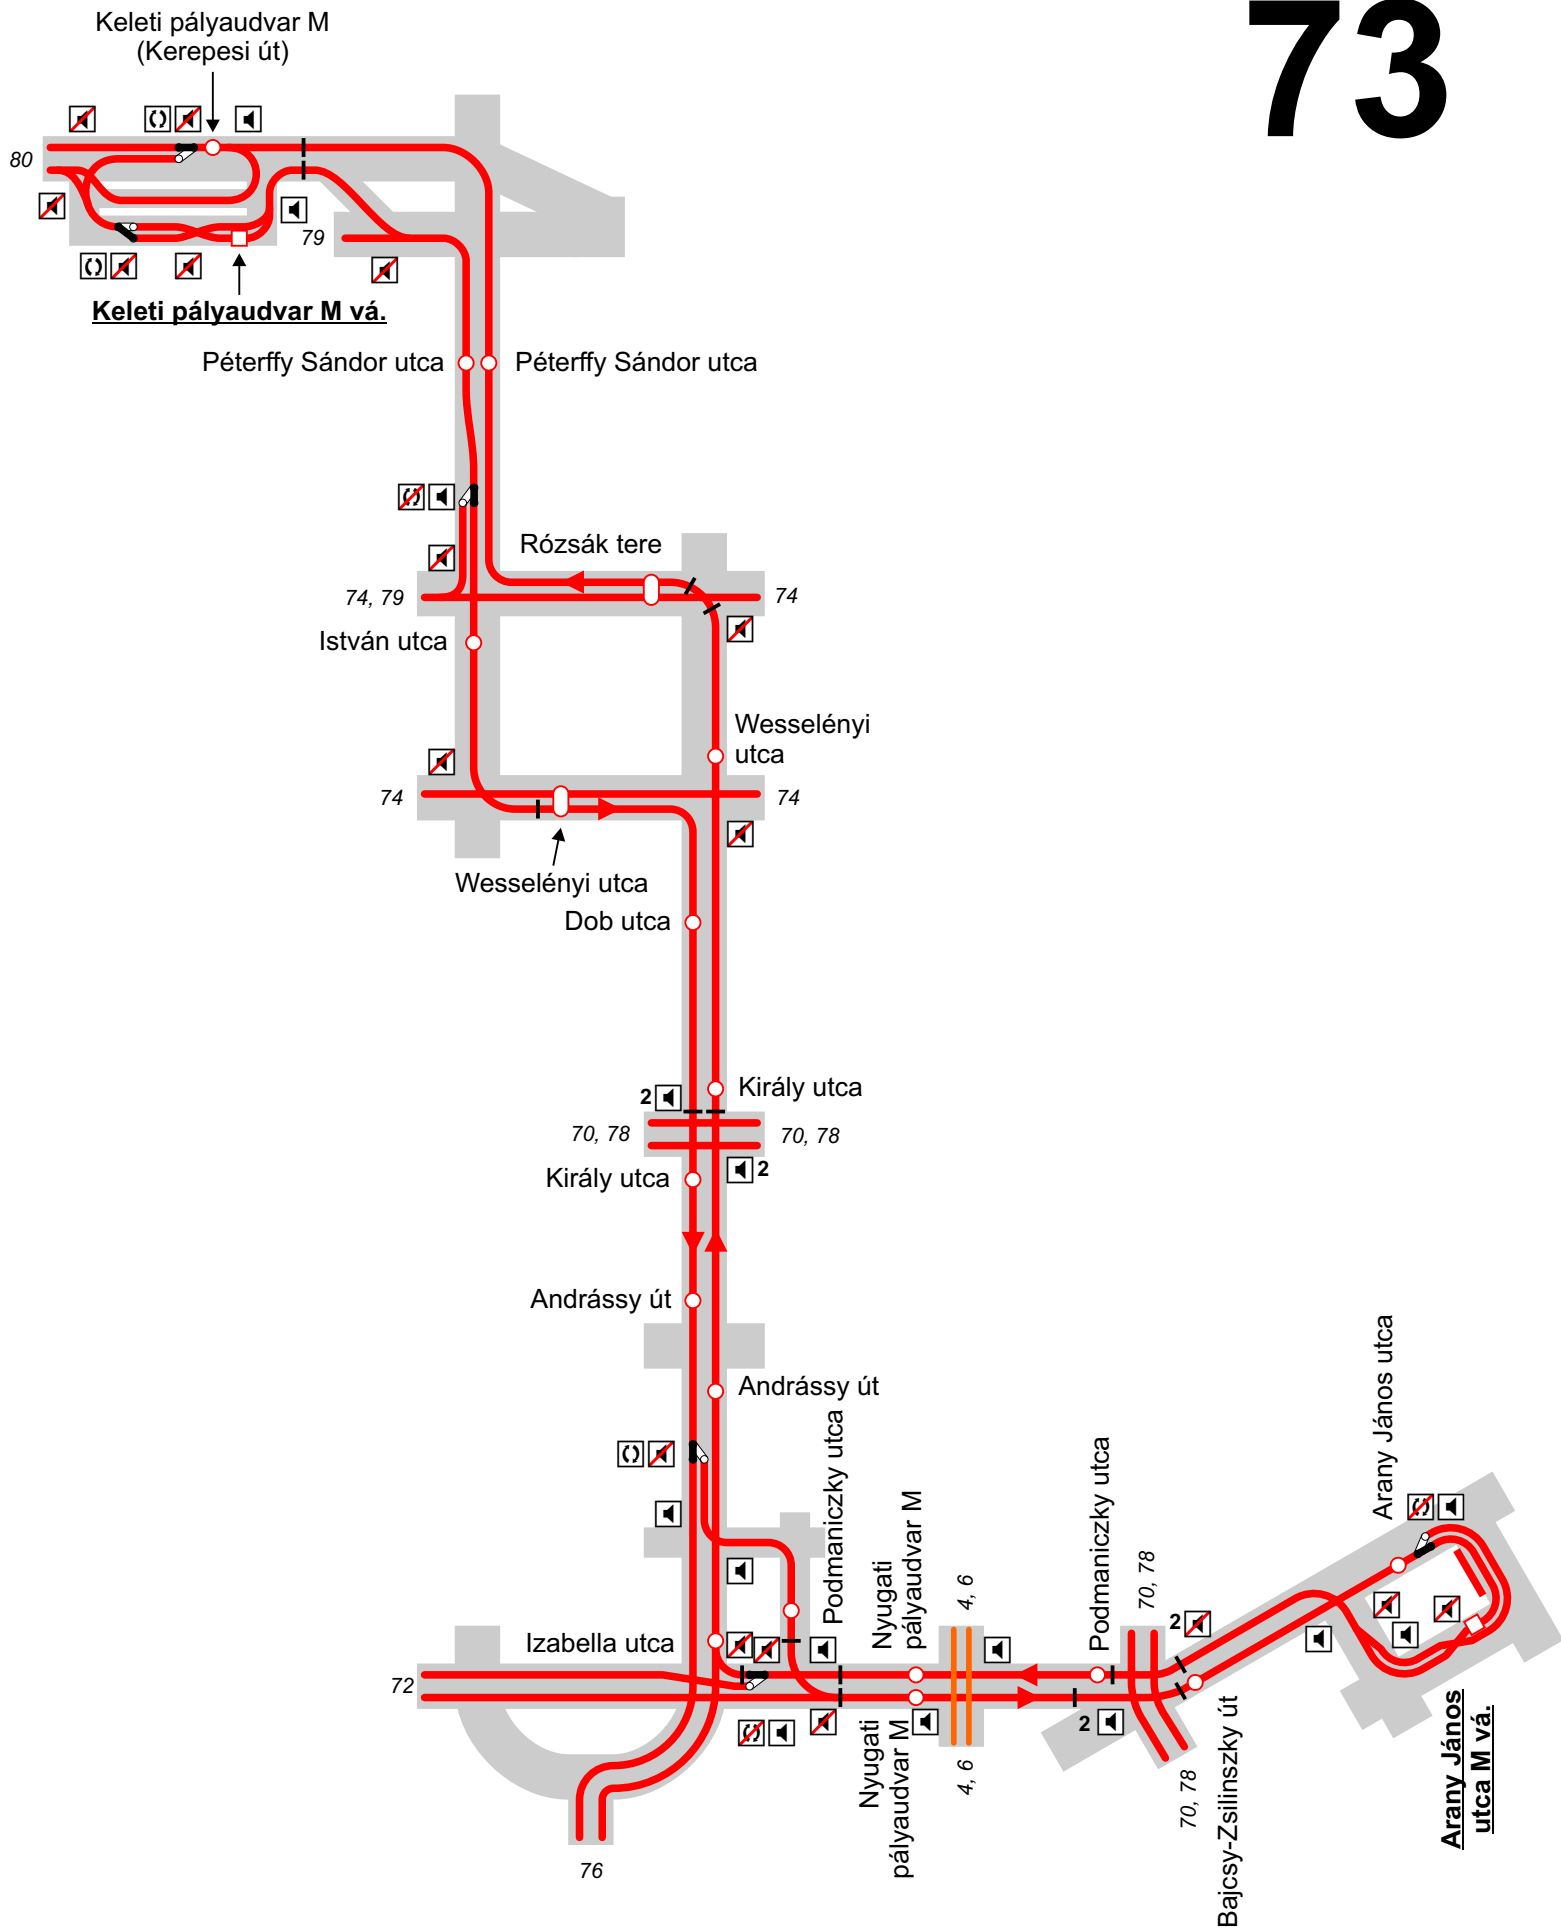

# A budapesti trolibusz vonalak

## JELMAGYARÁZAT

**Erzsébet királyné útja, aluljáró vá.**

# 77

A váltó a 80/80A irányából nem állítható, alaphelyzetben a Kerepesi úton Aréna Pláza megálló irányában áll!